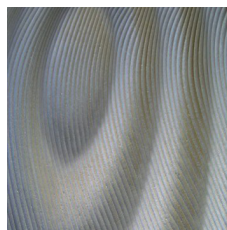

**Décortech Effects Range - Be inspired**

Waterfall

Bubbles

Weave

Bamboo

Koru

Groove

Deco